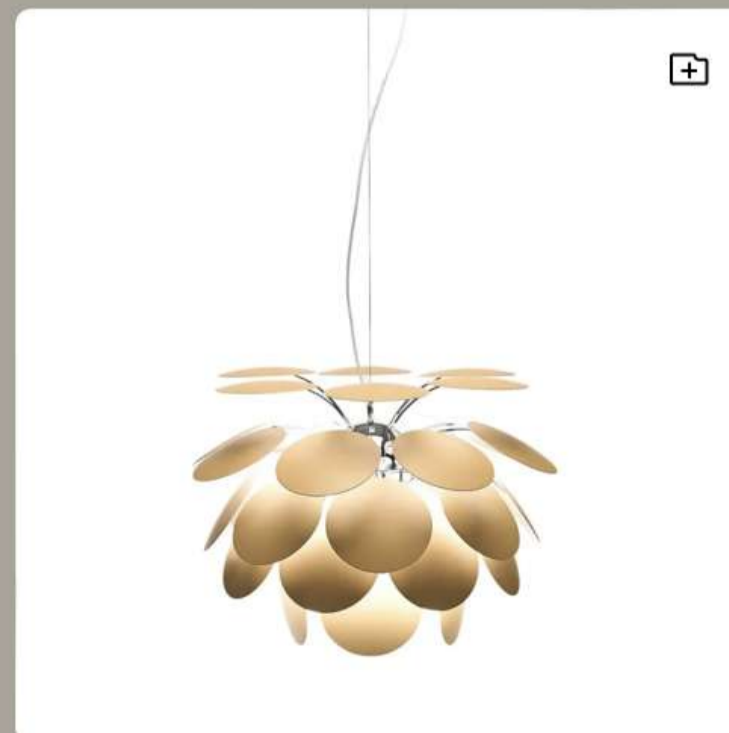

Alumiinium

Mars

[Puhasta filtrid](#)

MARSET DIPPING LIGHT LAE-/SEINAVALGUSTI, VALGE

416 €

MARSET DIPPING LIGHT LAE-/SEINAVALGUSTI, ROHELINE

416 €

MARSET DIPPING LIGHT LAE-/SEINAVALGUSTI, SININE

416 €

MARSET DIPPING LIGHT LAE-/SEINAVALGUSTI, ROOSA

416 €

MARSET DISCOCÓ RIPPVALGUSTI, BEEŽ

MARSET DISCOCÓ RIPPVALGUSTI, VALGE

MARSET DISCOCÓ RIPPVALGUSTI, HALL

MARSET DISCOCÓ LAEVALGUSTI, VALGE

Päringukorv