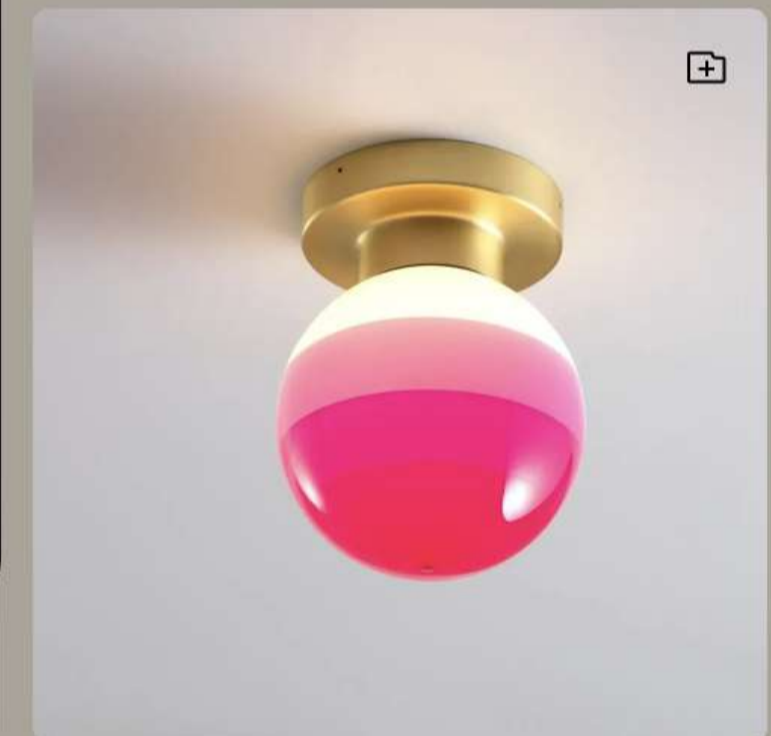

MARSET DIPPING LIGHT LAE-/SEINAVALGUSTI, ROOSA

416 €