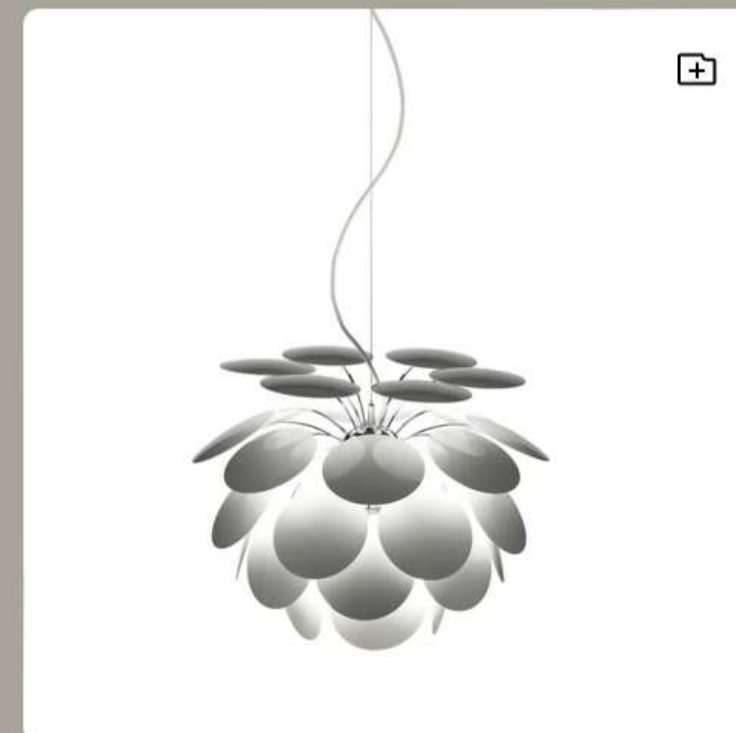

416 €

MARSET DIPPING LIGHT LAE-/SEINAVALGUSTI, ROOSA

416 €

MARSET DISCOCÓ RIPPVALGUSTI, BEEŽ

MARSET DISCOCÓ RIPPVALGUSTI, VALGE

MARSET DISCOCÓ RIPPVALGUSTI, HALL

MARSET DISCOCÓ LAEVALGUSTI, VALGE

Päringukorv