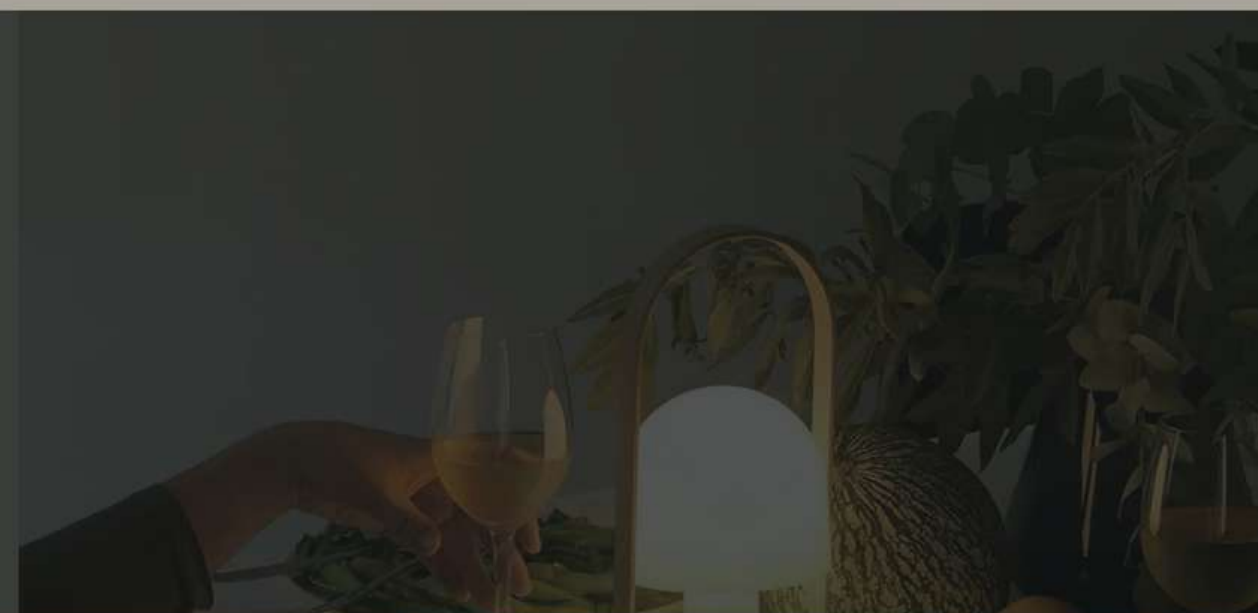

Otsing

Kasutasime enda loodud otsingusüsteemi, mis pakub nii soovitusi ning annab ka mõnusalt otsingutulemused kohe ekraanile.

Sisesta otsingusõna

Laterna Magica®

sulge

1295 €

80 €

218 € - 260 €