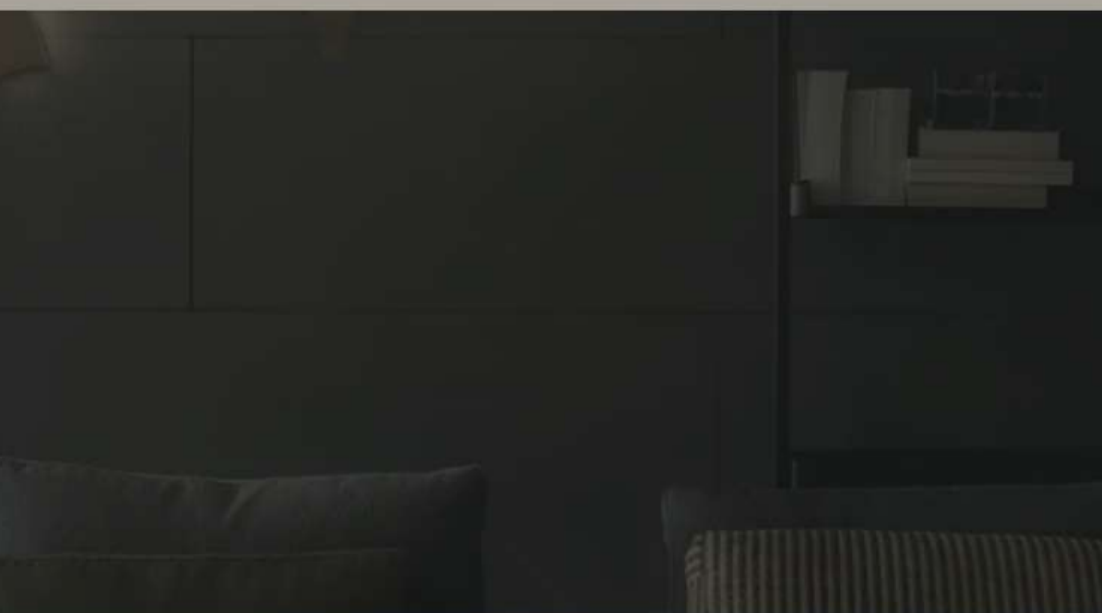

Otsing

Kasutasime enda loodud otsingusüsteemi, mis pakub nii soovitusi ning annab ka mõnusalt otsingutulemused kohe ekraanile.

Sisesta otsingusõna

Laterna Magica®

sulge

1295 €

80 €

218 € - 260 €