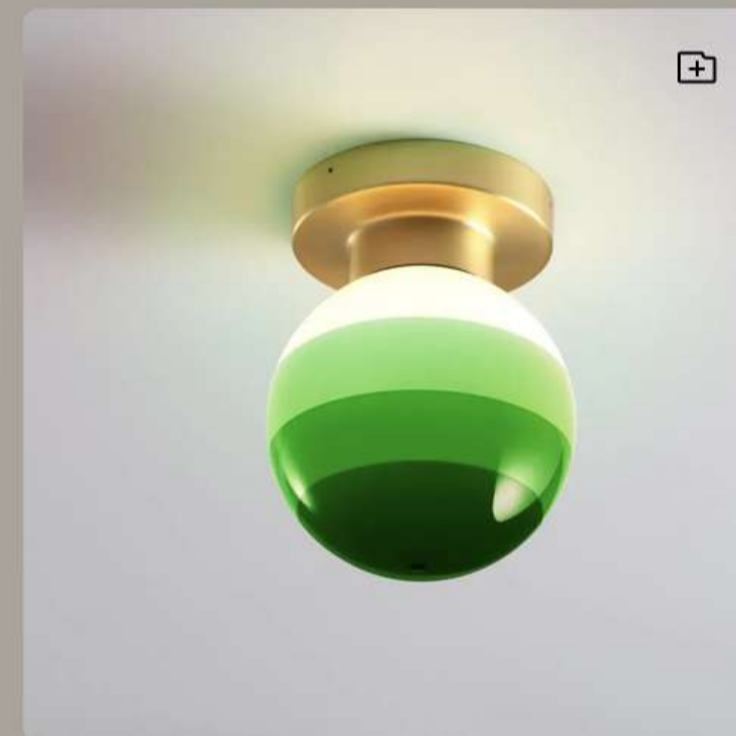

Alumiinium

Mars

[Puhasta filtrid](#)

MARSET DIPPING LIGHT LAE-/SEINAVALGUSTI, VALGE

416 €

MARSET DIPPING LIGHT LAE-/SEINAVALGUSTI, ROHELINE

416 €

MARSET DIPPING LIGHT LAE-/SEINAVALGUSTI, SININE