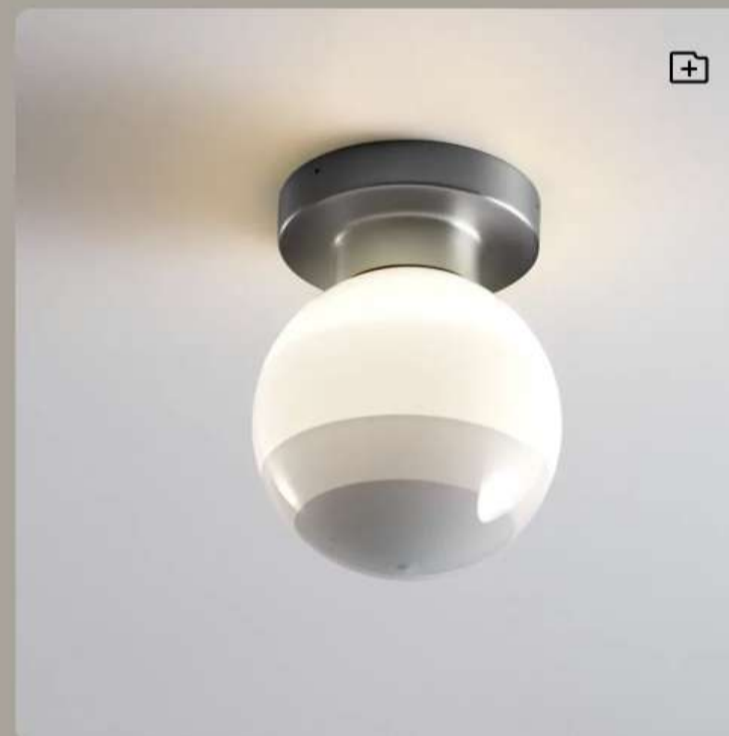

Alumiinium

Mars

[Puhasta filtrid](#)

MARSET DIPPING LIGHT LAE-/SEINAVALGUSTI, VALGE

416 €

MARSET DIPPING LIGHT LAE-/SEINAVALGUSTI, ROHELINE

416 €

MARSET DIPPING LIGHT LAE-/SEINAVALGUSTI, SININE