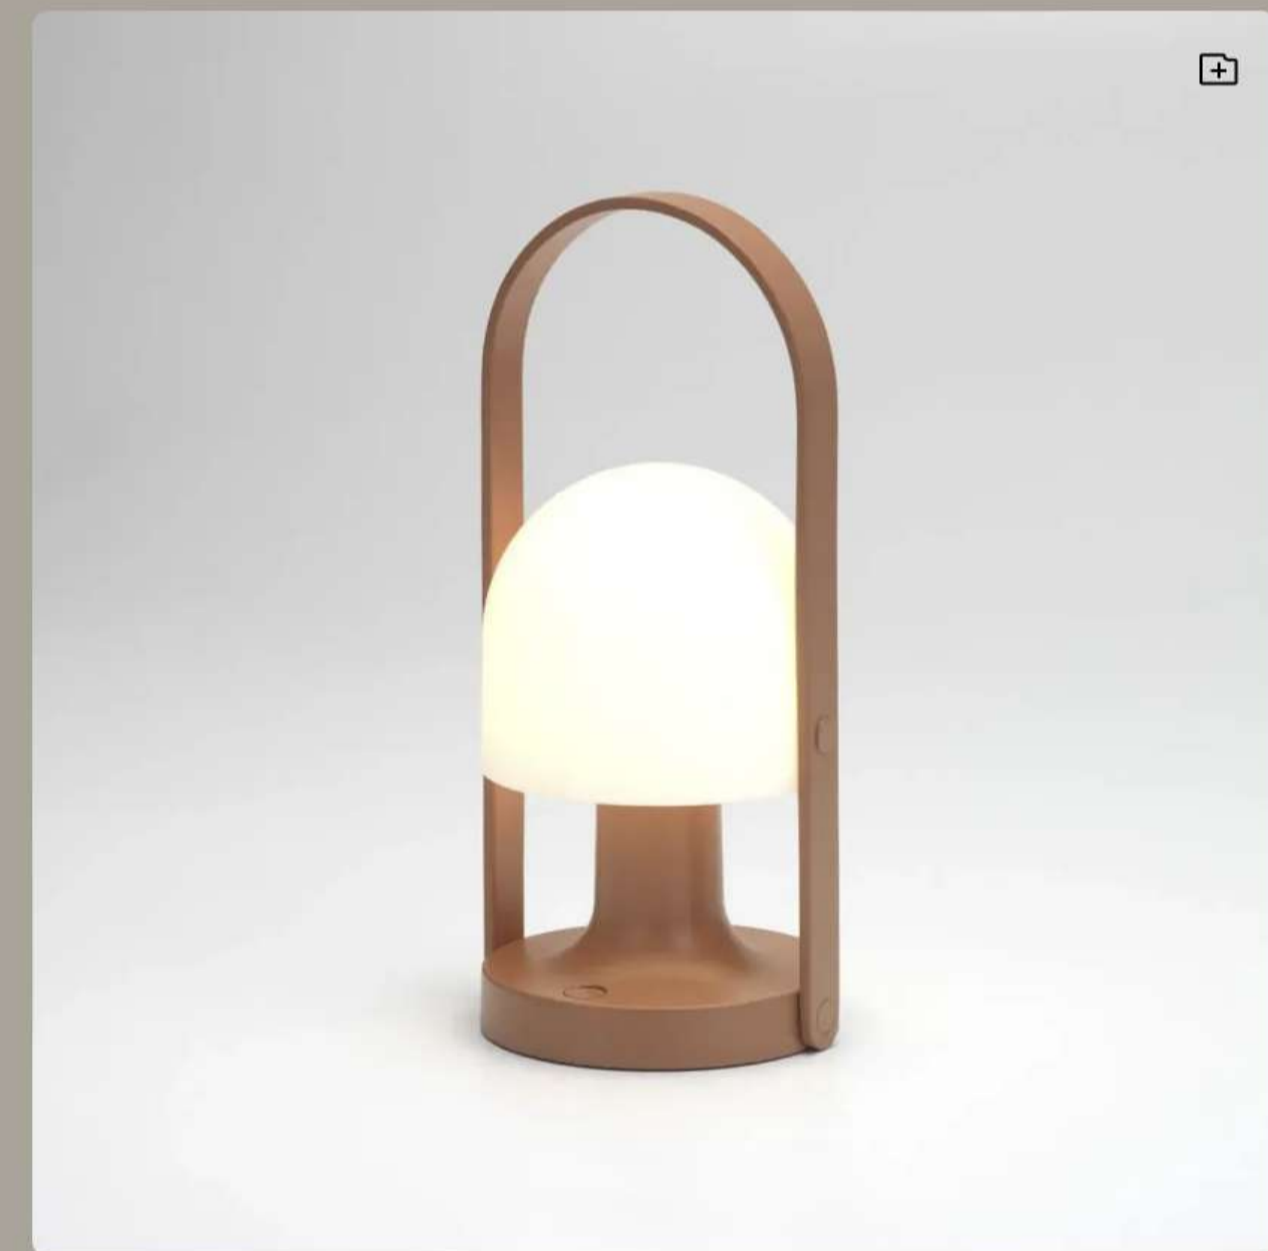

Sisesta otsingusõna

Laterna Magica®

sulge

ARTEMIDE PATROCLO LAUVAVALGUSTI

1295 €

LINEA LIGHT GYPSUM_WF2 SEINAVALGUSTI

80 €

MARSET FOLLOWME COLORS LAETAV LAUVAVALGUSTI, ROOSTEPUNANE